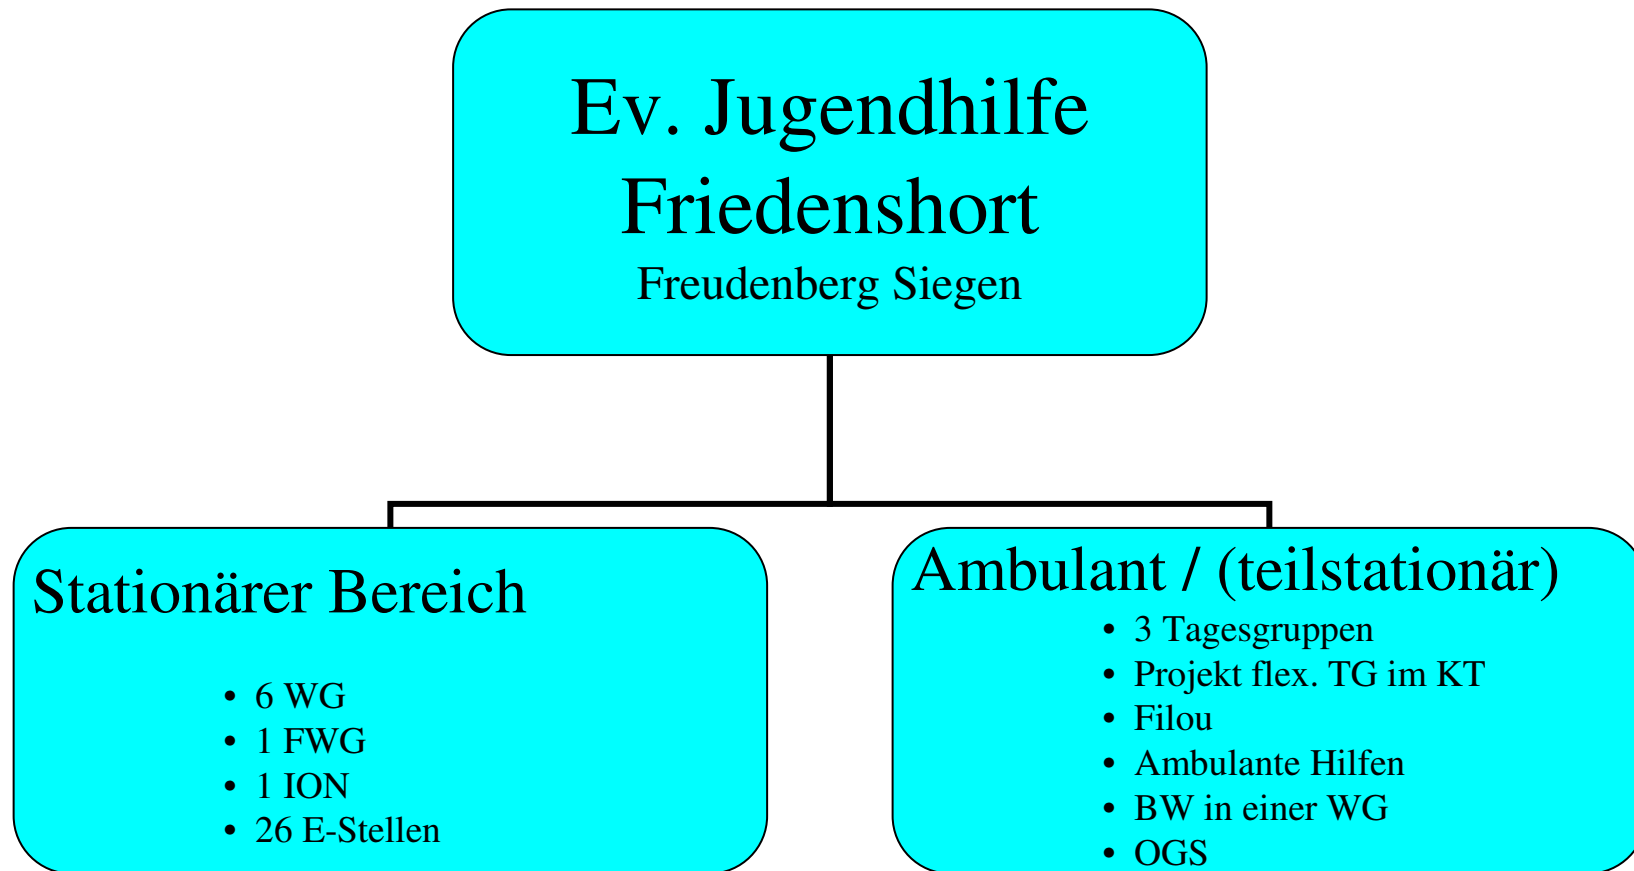

Evangelische Jugendhilfe Friedenshort

Flexibilisierung erzieherischer Hilfen in Siegen

**Auswirkungen und Bedeutung der
Umsteuerung sozialraumorientierter
(ambulanter) Hilfen zur Erziehung
für unsere Institution**

Institutionelle Perspektive

Fachpolitische Perspektive

17.11.2008

Frank Becker Bereichs- und
Einrichtungsleiter

Evangelische Jugendhilfe Friedenshort

Flexibilisierung erzieherischer Hilfen in Siegen

- Struktur der Einrichtung
- Konkreter Umbau
 - Ambulante Hilfen
 - Tagesgruppen
- Bedeutung für die Institution
 - Chancen und Risiken
- Offene Fragen

Evangelische Jugendhilfe Friedenshort

Flexibilisierung erzieherischer Hilfen in Siegen

17.11.2008

Evangelische Jugendhilfe Friedenshort

Flexibilisierung erzieherischer Hilfen in Siegen

- **Konkreter Umbau AH – Si** (11079 Fachleistungsstunden)
 - **Grundsatzentscheidung**
 - **70% einer Vollzeitstelle, mindestens 0,5 Stelle**
 - **Alle MA für Stadt (10,6 Stellen)**
 - **Exklusive MA (7,8 und 2,8 Stellen)**
 - **Personal**
 - **MA – Gespräche**
 - **Zuordnung der MA zu 3 Teams**
 - **Installation von Koordinationsstelle**
 - **Örtlichkeiten**
 - **Neuer Standort für AH – Süd**
 - **Neuer Standort für AH – Nord**
 - **Beibehaltung Standort Weidenau (Aufgabenveränderung Schwerpunkt externe JA)**