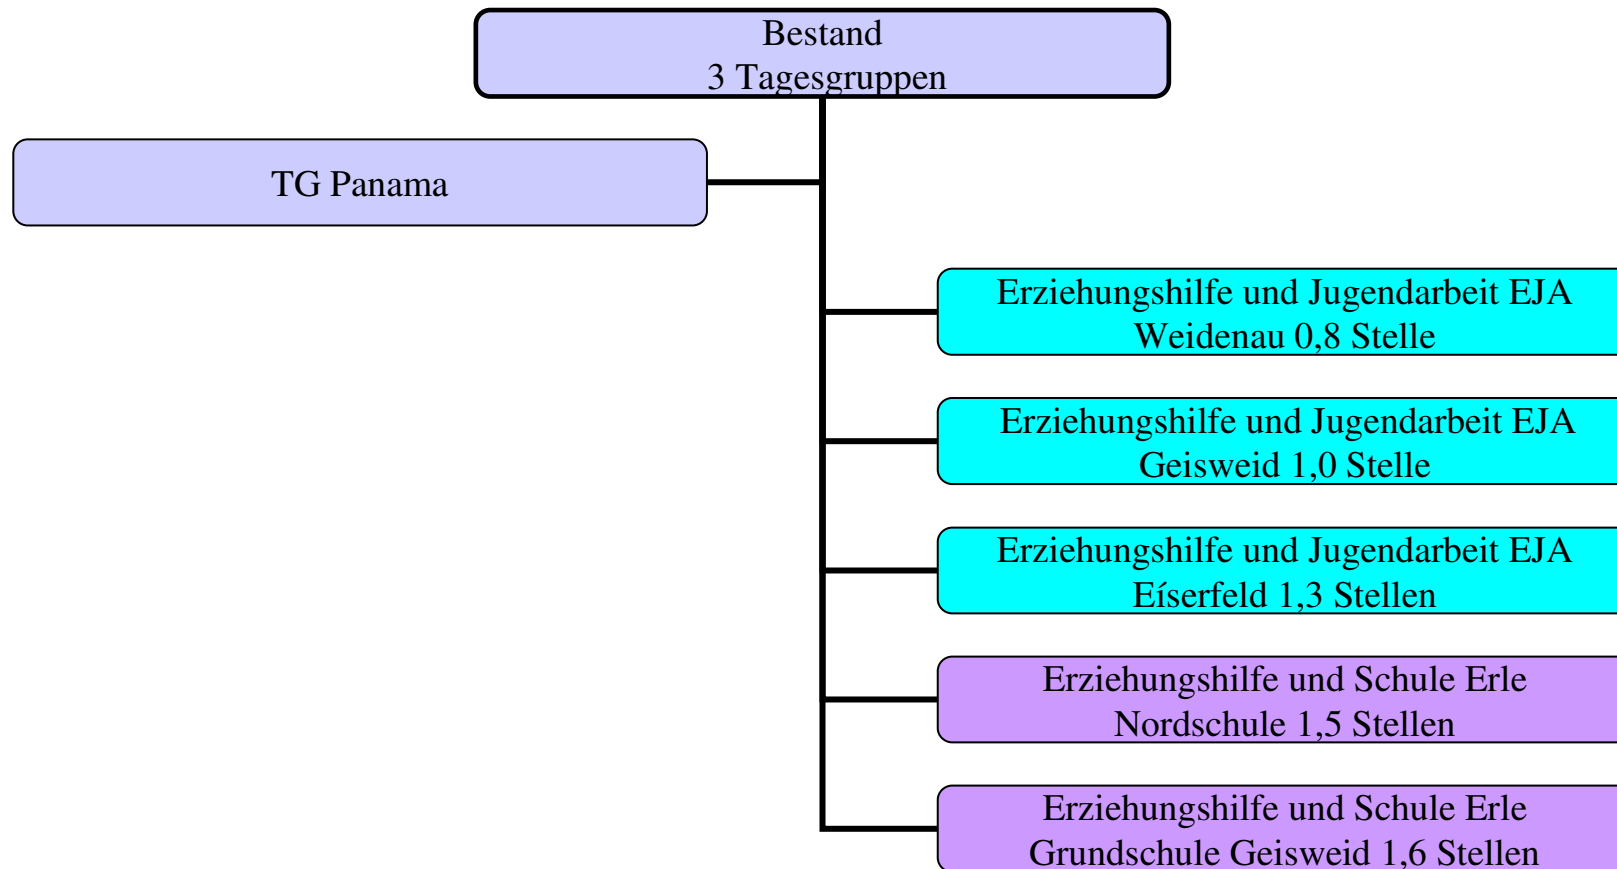

Evangelische Jugendhilfe Friedenshort

Flexibilisierung erzieherischer Hilfen in Siegen

17.11.2008

Evangelische Jugendhilfe Friedenshort

Flexibilisierung erzieherischer Hilfen in Siegen

- **Konkreter Umbau AH – Si** (11079 Fachleistungsstunden)
 - **Grundsatzentscheidung**
 - **70% einer Vollzeitstelle, mindestens 0,5 Stelle**
 - **Alle MA für Stadt (10,6 Stellen)**
 - **Exklusive MA (7,8 und 2,8 Stellen)**
 - **Personal**
 - **MA – Gespräche**
 - **Zuordnung der MA zu 3 Teams**
 - **Installation von Koordinationsstelle**
 - **Örtlichkeiten**
 - **Neuer Standort für AH – Süd**
 - **Neuer Standort für AH – Nord**
 - **Beibehaltung Standort Weidenau (Aufgabenveränderung Schwerpunkt externe JA)**

17.11.2008

Evangelische Jugendhilfe Friedenshort

Flexibilisierung erzieherischer Hilfen in Siegen

17.11.2008

Evangelische Jugendhilfe Friedenshort

Flexibilisierung erzieherischer Hilfen in Siegen

17.11.2008

Evangelische Jugendhilfe Friedenshort

Flexibilisierung erzieherischer Hilfen in Siegen

- Veränderung inhaltlicher Arbeit und Konzepte
 - Sozialraumorientierung AH
 - Erziehungshilfe und Schule (Erle)
 - Erziehungshilfe und Jugendarbeit (EJA)