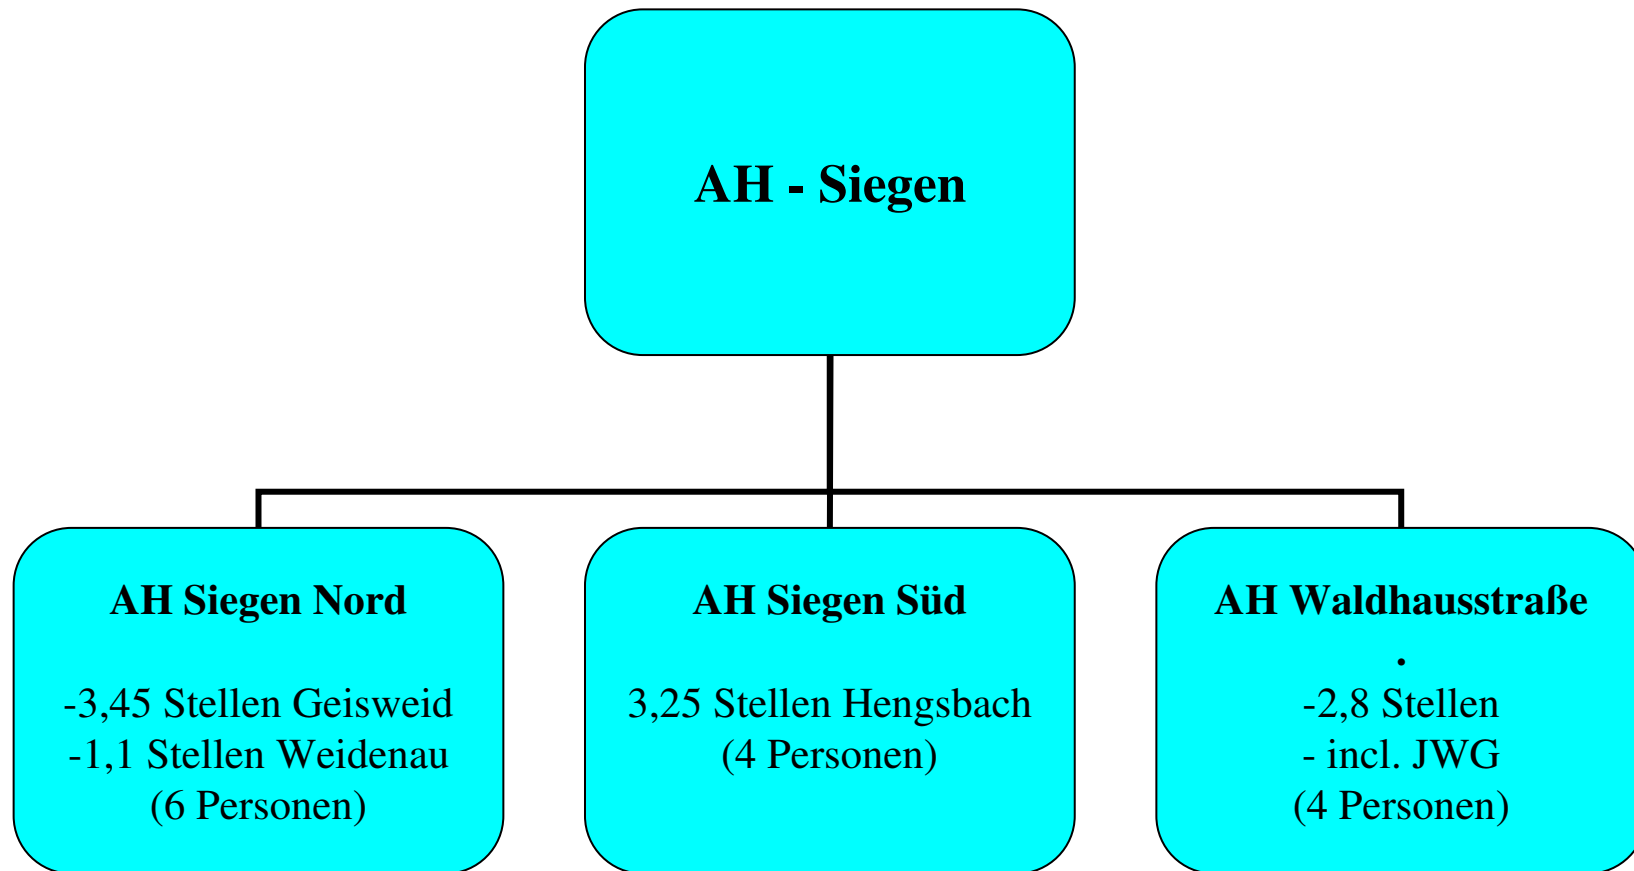

Institutionelle Perspektive

Fachpolitische Perspektive

17.11.2008

Frank Becker Bereichs- und
Einrichtungsleiter

Evangelische Jugendhilfe Friedenshort

Flexibilisierung erzieherischer Hilfen in Siegen

- Struktur der Einrichtung
- Konkreter Umbau
 - Ambulante Hilfen
 - Tagesgruppen
- Bedeutung für die Institution
 - Chancen und Risiken
- Offene Fragen

Evangelische Jugendhilfe Friedenshort

Flexibilisierung erzieherischer Hilfen in Siegen

17.11.2008

Evangelische Jugendhilfe Friedenshort

Flexibilisierung erzieherischer Hilfen in Siegen

- **Konkreter Umbau AH – Si** (11079 Fachleistungsstunden)
 - **Grundsatzentscheidung**
 - **70% einer Vollzeitstelle, mindestens 0,5 Stelle**
 - **Alle MA für Stadt (10,6 Stellen)**
 - **Exklusive MA (7,8 und 2,8 Stellen)**
 - **Personal**
 - **MA – Gespräche**
 - **Zuordnung der MA zu 3 Teams**
 - **Installation von Koordinationsstelle**
 - **Örtlichkeiten**
 - **Neuer Standort für AH – Süd**
 - **Neuer Standort für AH – Nord**
 - **Beibehaltung Standort Weidenau (Aufgabenveränderung Schwerpunkt externe JA)**

17.11.2008

Evangelische Jugendhilfe Friedenshort

Flexibilisierung erzieherischer Hilfen in Siegen

17.11.2008

Evangelische Jugendhilfe Friedenshort

Flexibilisierung erzieherischer Hilfen in Siegen

17.11.2008