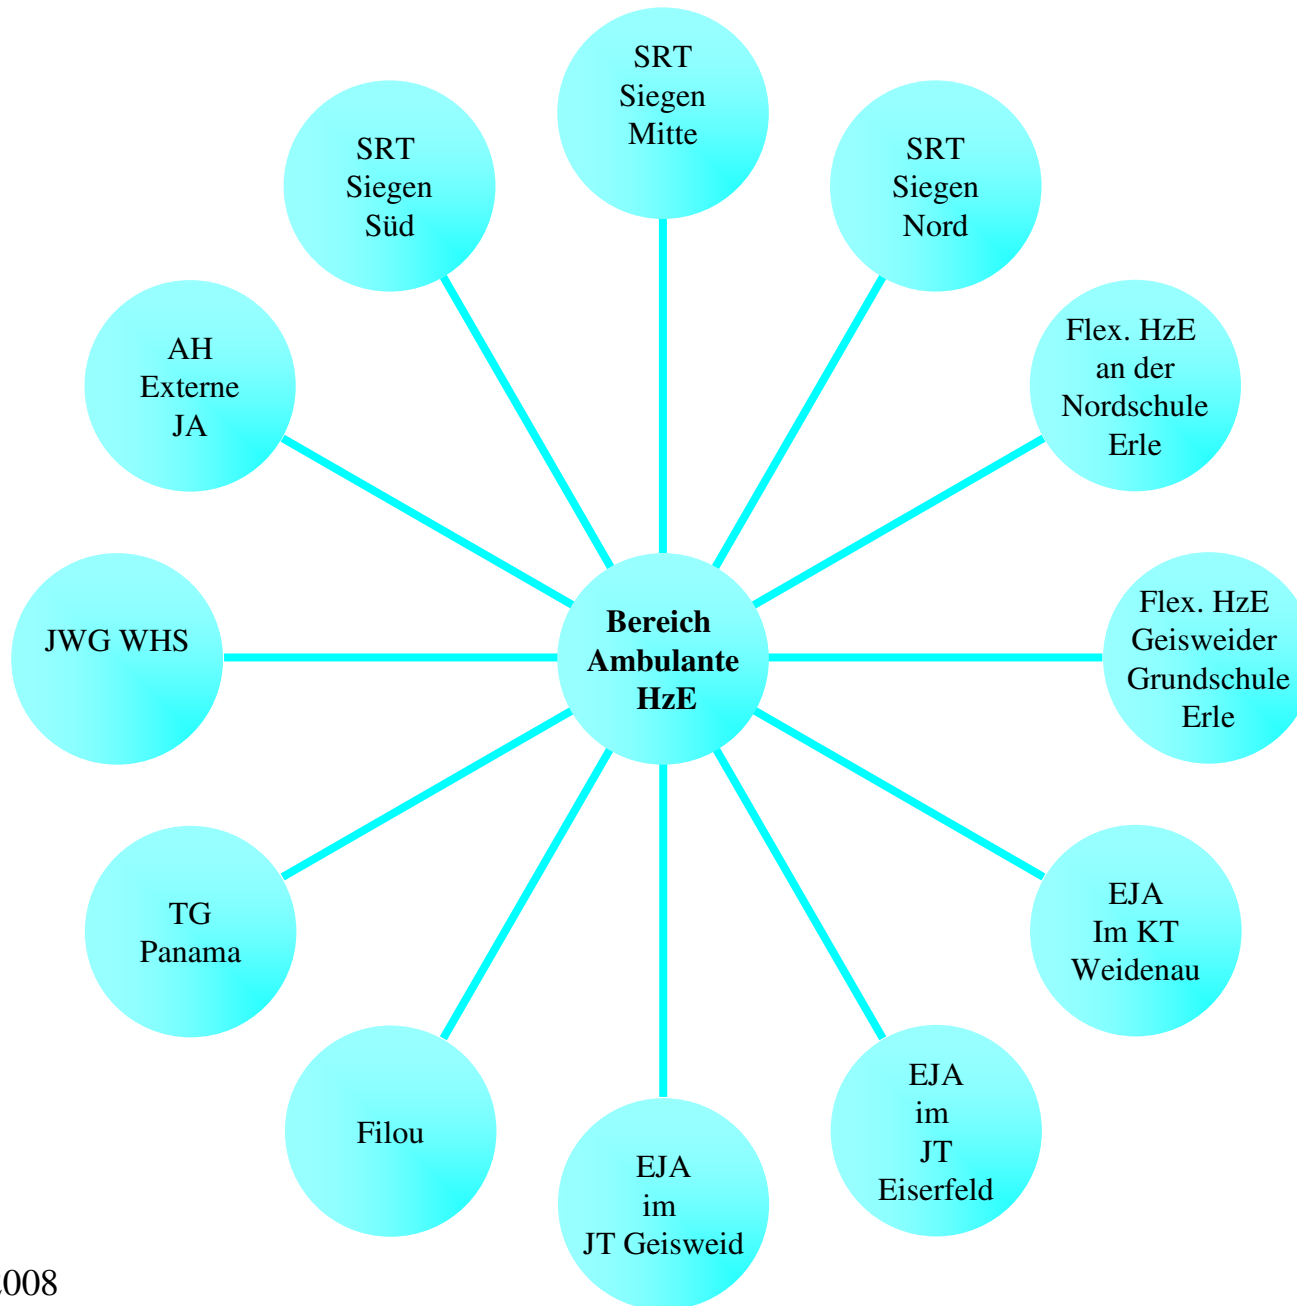

Evangelische Jugendhilfe Friedenshort

Flexibilisierung erzieherischer Hilfen in Siegen

17.11.2008

Evangelische Jugendhilfe Friedenshort

Flexibilisierung erzieherischer Hilfen in Siegen

- **Konkreter Umbau AH – Si** (11079 Fachleistungsstunden)
 - **Grundsatzentscheidung**
 - **70% einer Vollzeitstelle, mindestens 0,5 Stelle**
 - **Alle MA für Stadt (10,6 Stellen)**
 - **Exklusive MA (7,8 und 2,8 Stellen)**
 - **Personal**
 - **MA – Gespräche**
 - **Zuordnung der MA zu 3 Teams**
 - **Installation von Koordinationsstelle**
 - **Örtlichkeiten**
 - **Neuer Standort für AH – Süd**
 - **Neuer Standort für AH – Nord**
 - **Beibehaltung Standort Weidenau (Aufgabenveränderung Schwerpunkt externe JA)**

17.11.2008

Evangelische Jugendhilfe Friedenshort

Flexibilisierung erzieherischer Hilfen in Siegen

17.11.2008

Evangelische Jugendhilfe Friedenshort

Flexibilisierung erzieherischer Hilfen in Siegen

17.11.2008

Evangelische Jugendhilfe Friedenshort

Flexibilisierung erzieherischer Hilfen in Siegen

- Veränderung inhaltlicher Arbeit und Konzepte
 - Sozialraumorientierung AH
 - Erziehungshilfe und Schule (Erle)
 - Erziehungshilfe und Jugendarbeit (EJA)